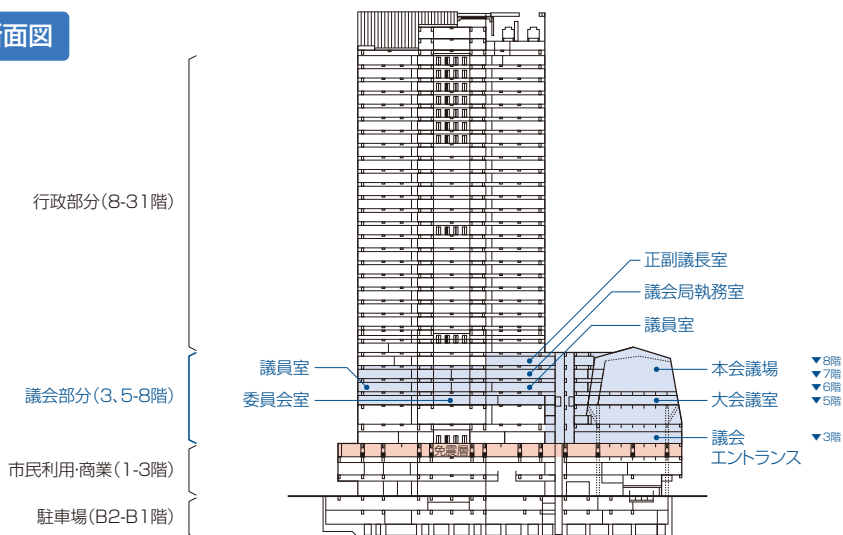

総務課	(671) 3041
秘書広報課	(671) 3040
議事課	議事担当 (671) 3044
	委員会担当 (671) 3045
政策調査課	政策調査担当 (671) 3047
	法制等担当 (671) 3099

(令和5年6月30日現在)

市会議事堂内案内図

(令和5年6月30日現在)

議会部分は3、5～8階に配置しています。免震層の上部に配置することで、災害時にも議会機能を継続できるようにしています。

断面図

平面図